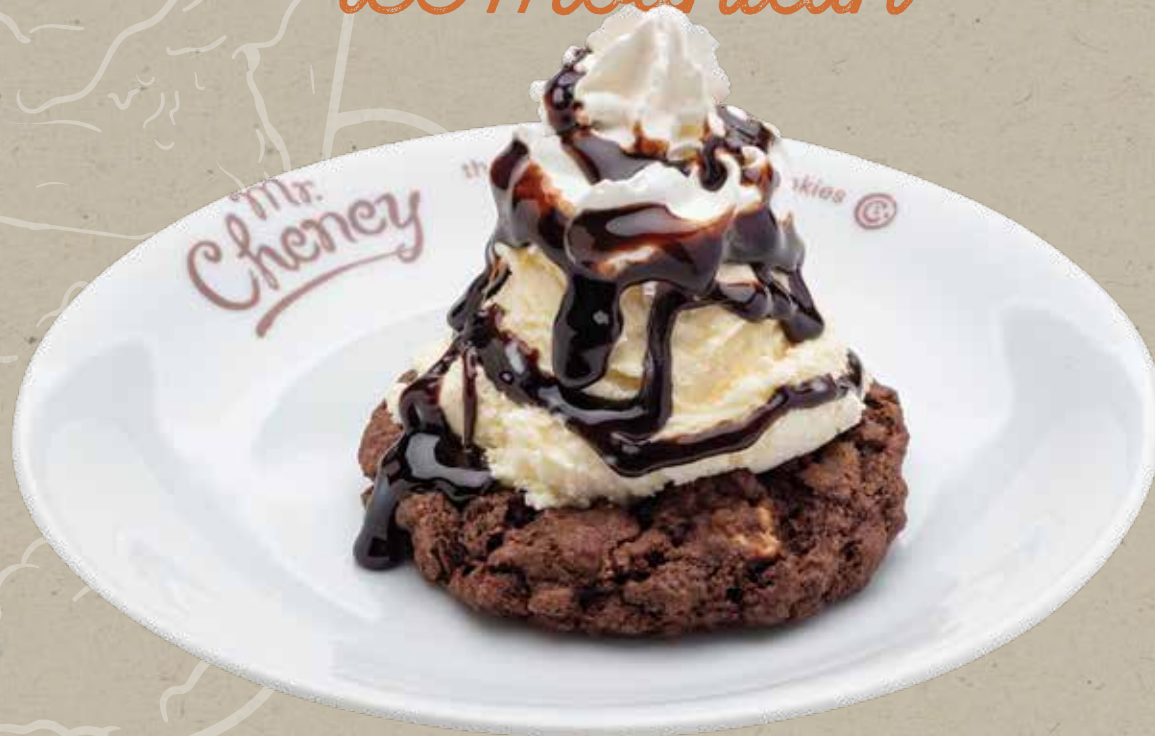

COOKIE

ice mountain

*Cookie à sua escolha, sorvete de creme, chantilly e calda de caramelo ou chocolate.